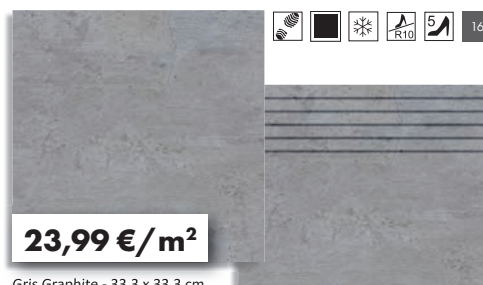

Gris Grey schodnica - 33,3 x 33,3 cm

Gris Graphite - 33,3 x 33,3 cm

23,99 €/m²

3,69 €/ks

Gris Graphite schodnica - 33,3 x 33,3 cm