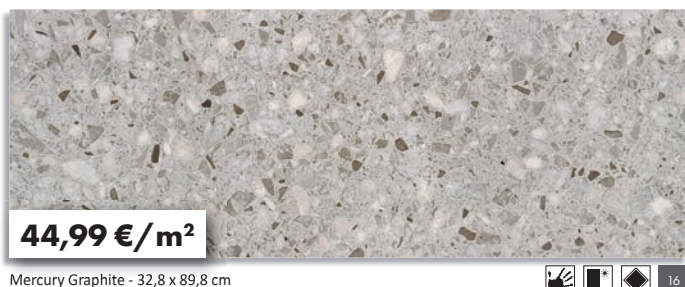

Názov produktu	rozmery v cm	ks v balení	m² v balení
Mercury Grey / Graphite / Beige	59,8 x 59,8 x 0,8	5	1,79
Mercury Grey / Graphite / Beige	59,8 x 119,8 x 0,8	2	1,43
Mercury Grey / Graphite / Beige schodnica	29,8 x 59,8 x 1,1	6	1,07
Mercury Light Grey / Grey / Graphite / Beige	32,8 x 89,8 x 1	6	1,77
L - Steel Copper 3	2,3 x 89,8	18	0,37