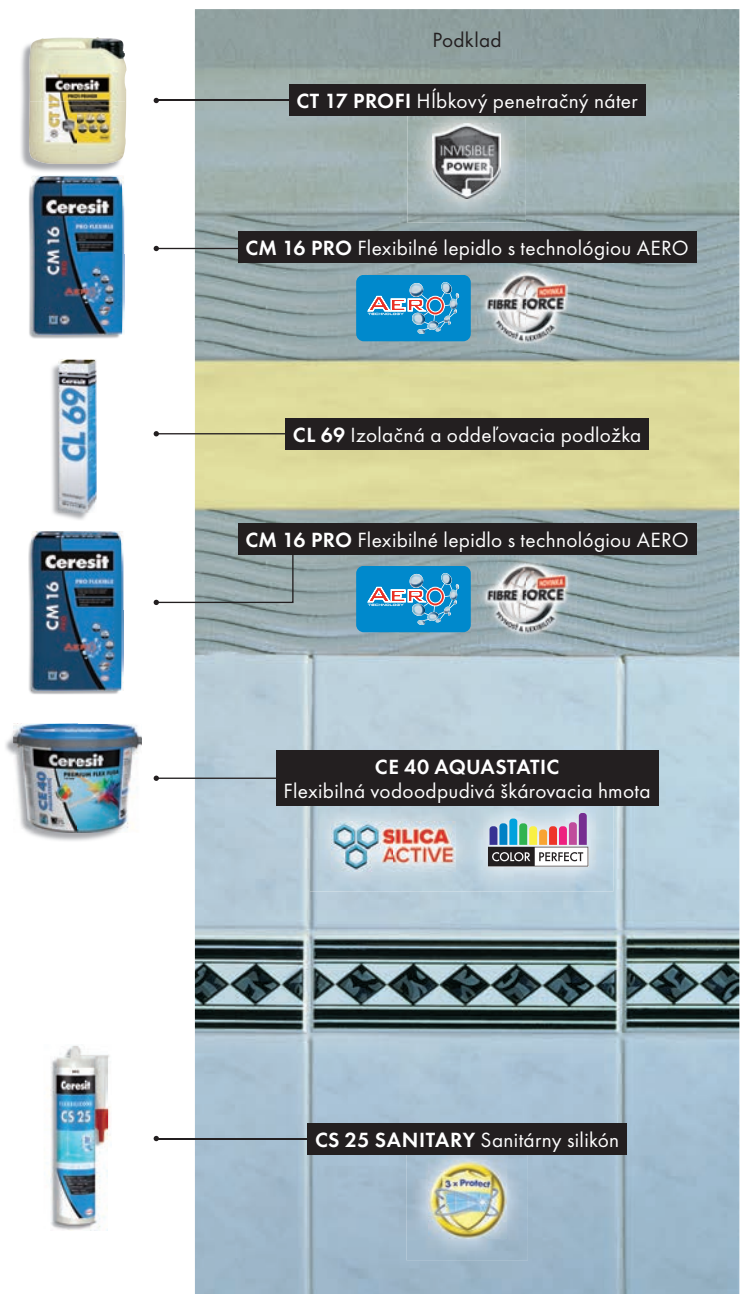

PENETRÁCIA

Pri nasiakavých podkladoch naneste štetkou neriedený penetračný náter **Ceresit CT 17** a nechajte min. 2 hodiny zaschnúť. V prípade nutnosti je možné vopred napenetrovaný podklad vyrovnať samonivelizačnou hmotou **Ceresit CN 69**, alternatíva **CN 68**. Vopred napenetrované steny je možné vyrovnať cementovým lepidlom na obklady **Ceresit CM 16 PRO**, odporúčame neprekročiť hrúbku lepiaceho lôžka, max. 5 mm.

IZOLOVANIE PODKLADU

Izolovanie povrchu pomocou systémovej hydroizolačnej fólie **Ceresit CL 69**, vtláčenej do vrstvy cementového lepidla **Ceresit CM 16 PRO** naneseného na podklad pomocou zubovej stierky o veľkosti zubov 4 mm. Presahy a spoje lepte lepiacim tmelom **Ceresit FT 101**.

LEPENIE OBKLADOV A DLAŽIEB

Flexibilným cementovým lepidlom **Ceresit CM 16 PRO** lepte metódou tenkovrstvového lepenia. Alternatíva: Vysokoflexibilné cementové lepidlo **Ceresit CM 17 PRO** alebo **Ceresit CM 22**.

ŠKÁROVANIE

Pri škárovaní použijete škárovaciu hmotu **Ceresit CE 40 AQUASTATIC** na škáry do 8 mm. Alternatíva: **Ceresit CE 43 GRAND'ELIT** alebo epoxidová škárovacia hmotu **Ceresit CE 79 ULTRAPOXY INDUSTRIAL**.

STYKOVÉ A MONTÁŽNE ŠKÁRY

Stykové a montážne škáry vyplňte **PE povrazcom** a vyplňte sanitárnym silikónom **Ceresit CS 25 SANITARY**.