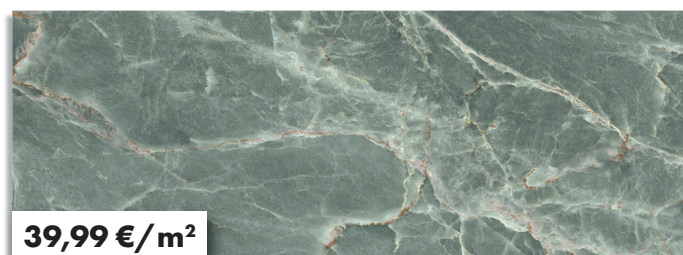

39,99 €/m²

Ilma Green Gloss - 32,8 x 89,8 cm

Název produktu	rozmery v cm	ks v balení	m² v balení
Ilma White Gloss	32,8 x 89,8 x 1	6	1,77
Ilma Green Gloss	32,8 x 89,8 x 1	6	1,77
D - Ilma Leaves	65,8 x 89,8 x 1	1	0,56
L - Steel 24	2 x 89,8 x 1	18	0,32
Pueblo Wood Beige MAT	19 x 119,8 x 0,8	7	1,59