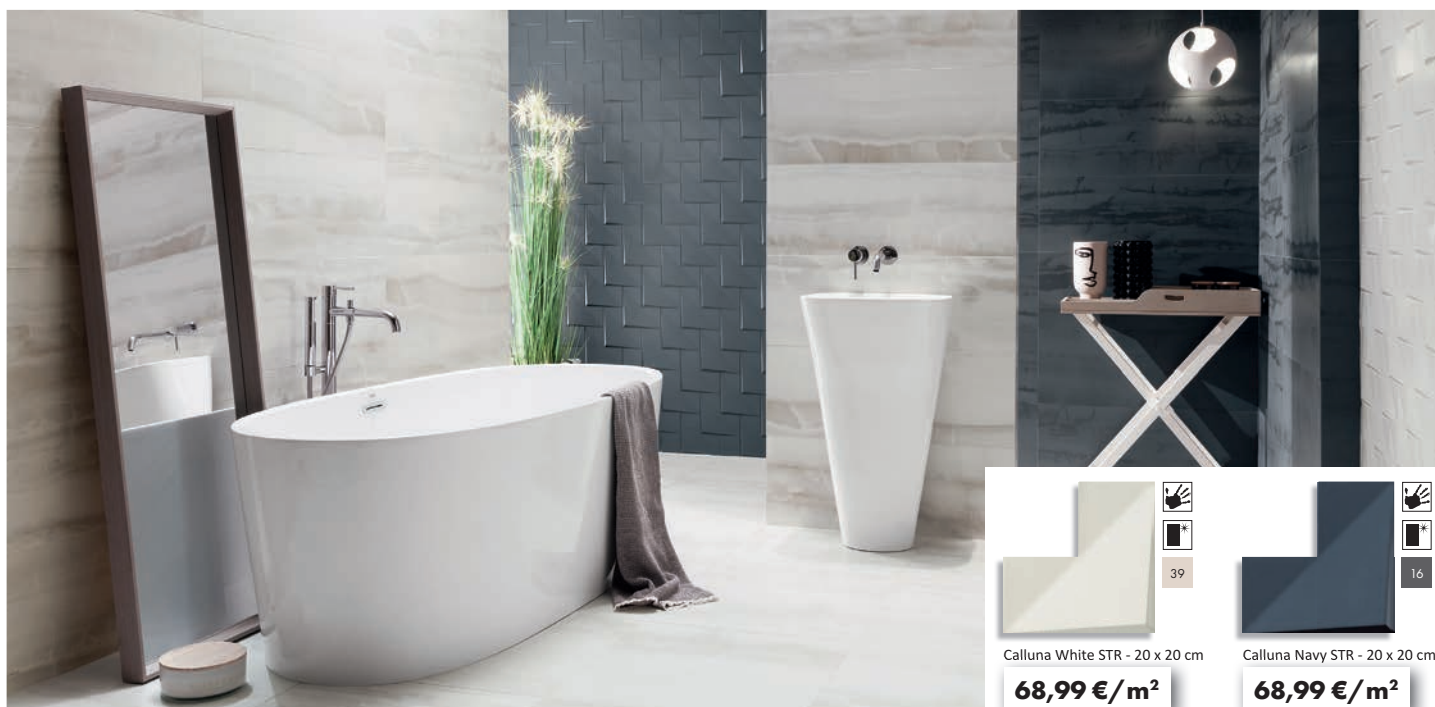

68,99 €/m²

68,99 €/m²