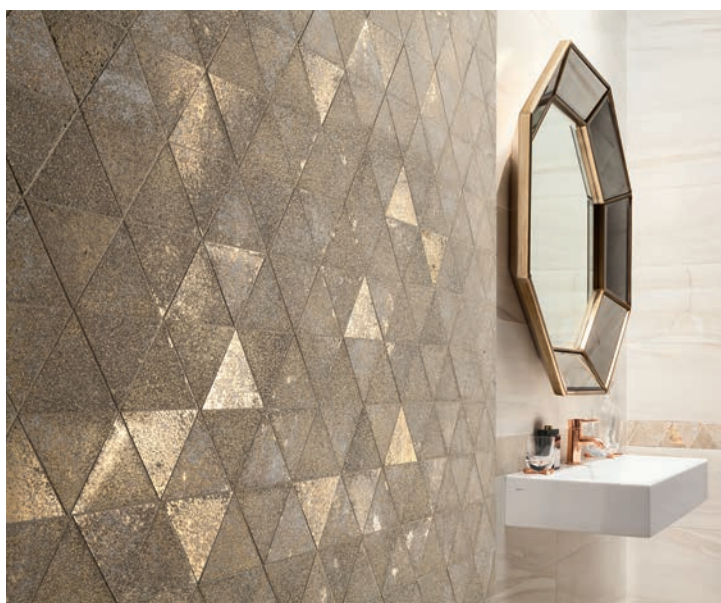

L - Steel Cooper 3 - 2,3 x 89,8 cm

33,99 €/ks

24,99 €/ks