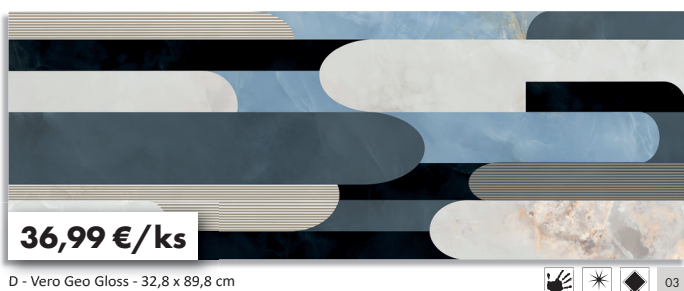

NOVINKA

Názov produktu	rozmery v cm	ks v balení	m² v balení
Vero White STR	32,8 x 89,8 x 1	5	1,47
Vero White Gloss	32,8 x 89,8 x 1	6	1,77
Vero Blue Gloss	32,8 x 89,8 x 1	6	1,77
D - Vero Geo Gloss	32,8 x 89,8 x 1	6	1,77
L - Steel Gold POL	2,3 x 89,8 x 1	18	0,37
Marmaris Ivorty MAT	59,8 x 59,8 x 0,8	5	1,79