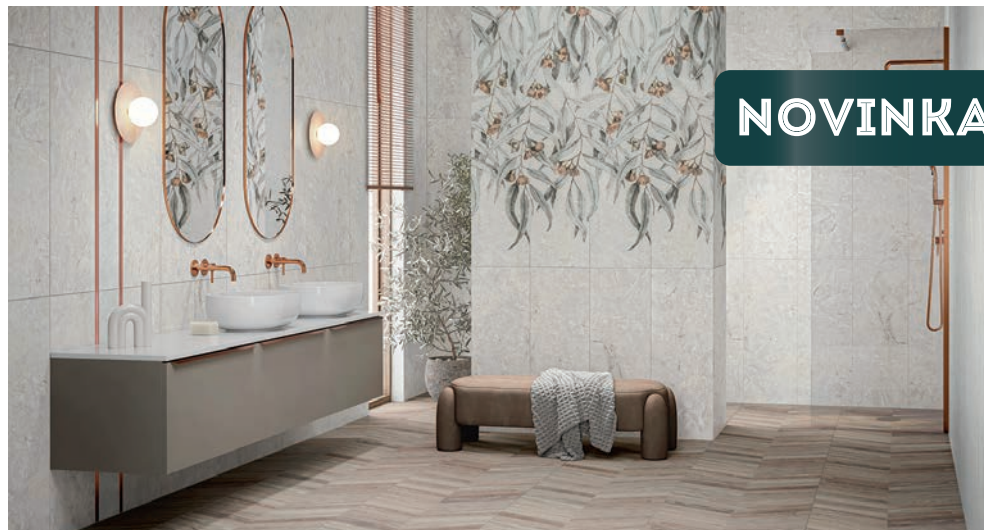

NOVINKA

41,99 €/m²

Taonga STR
32,8 x 89,8 cm