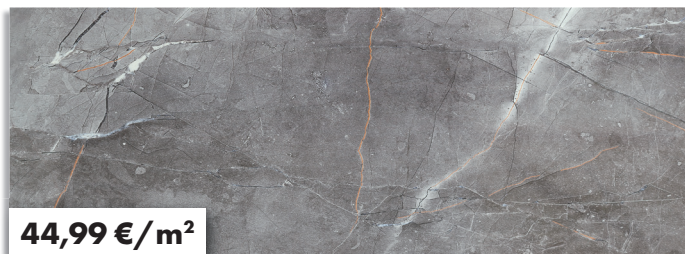

44,99 €/m²

Barbora Grey - 32,8 x 89,8 cm

44,99 €/m²

Barbora Graphite - 32,8 x 89,8 cm

44,99 €/m²

Barbora Black - 32,8 x 89,8 cm

L - Steel Copper 3 - 2,3 x 89,8 cm

31,99 €/ks