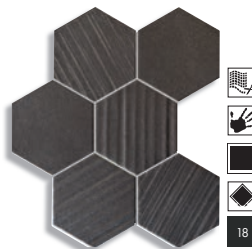

Vertica Ivory - 32,8 x 89,8 cm

D - Vertica Ivory - 32,8 x 89,8 cm

Vertica Ivory STR - 32,8 x 89,8 cm

L - Steel 25 POL - 2 x 89,8 cm

19,99 €/ks

M - Vertica Hex Ivory - 22,1 x 28,9 cm

19,99 €/ks

M - Vertica Hex Black - 22,1 x 28,9 cm