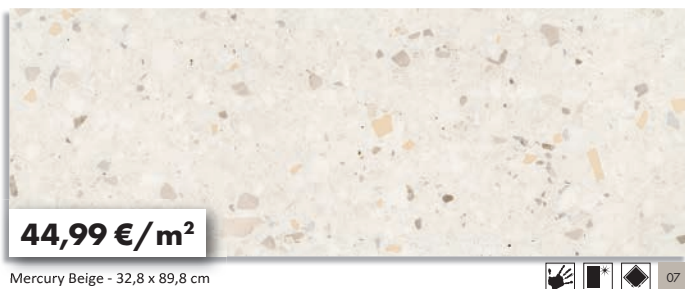

Názov produktu	rozmery v cm	ks v balení	m² v balení
Mercury Grey / Graphite / Beige	59,8 x 59,8 x 0,8	5	1,79
Mercury Grey / Graphite / Beige	59,8 x 119,8 x 0,8	2	1,43
Mercury Grey / Graphite / Beige schodnica	29,8 x 59,8 x 1,1	6	1,07
Mercury Light Grey / Grey / Graphite / Beige	32,8 x 89,8 x 1	6	1,77
L - Steel Copper 3	2,3 x 89,8	18	0,37