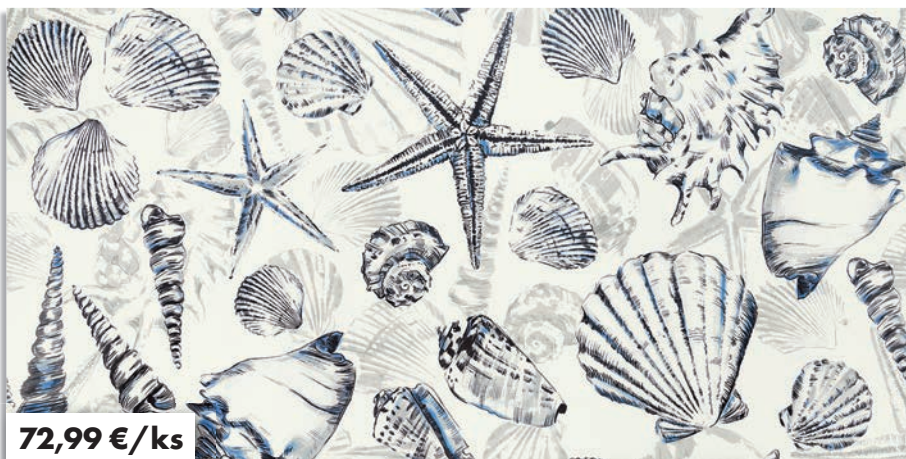

38,99 €/ks

L - Steel blue 2 - 2,3 x 119,8 cm

M - Satini Blue
21 x 19 cm

9,49 €/ks

72,99 €/ks

D - Satini Marittimo - 59,8 x 119,8 cm

Vyrába sa aj vo formáte: 119,8 x 59,8 cm

36,99 €/m²