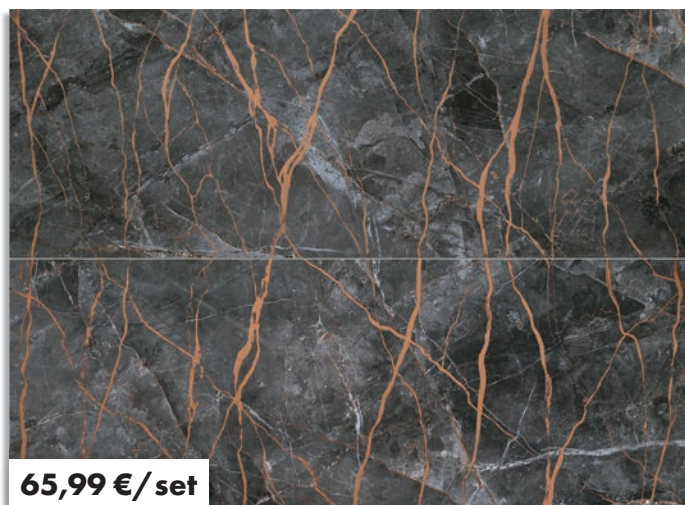

33,99 €/m²

Alami Brown - 19 x 119,8 cm

Margaret White - 32,8 x 89,8 cm

Margaret Graphite - 32,8 x 89,8 cm

Margaret Graphite - 59,8 x 59,8 cm

D - Margaret Geo
11,2 x 9,8 cm

2,69 €/ks

Margaret White - 59,8 x 59,8 cm