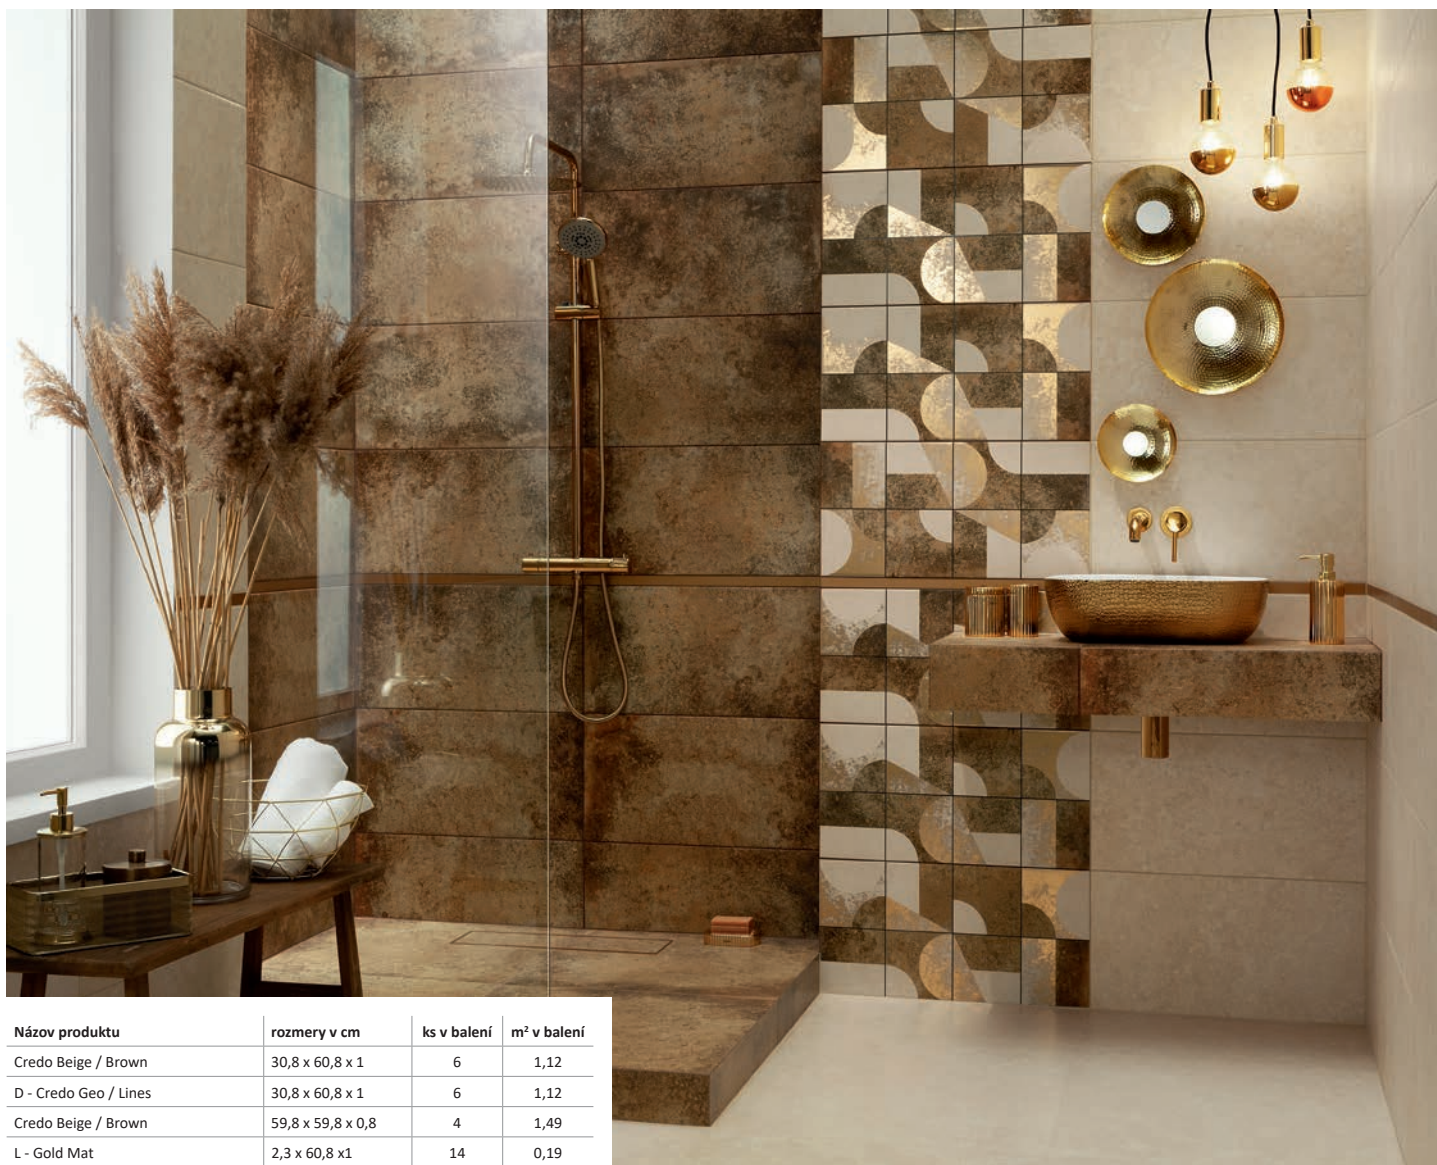

20,99 €/m²

Woodbrille Beige - 30,8 x 60,8 cm

20,99 €/m²

Woodbrille Brown - 30,8 x 60,8 cm

21,99 €/ks

D - Woodbrille Tree - 30,8 x 60,8 cm

27,99 €/m²

Woodbrille Beige - 44,8 x 44,8 cm

L - Tempre Brown - 2,3 x 60,8 cm

7,89 €/ks

14,99 €/ks

M - Woodbrille Beige - 30 x 30 cm

21,99 €/ks

D - Woodbrille Geo - 30,8 x 60,8 cm

Názov produktu	rozmery v cm	ks v balení	m ² v balení
Woodbrille Beige / Brown	30,8 x 60,8 x 1	6	1,12
D - Woodbrille Tree / Geo	30,8 x 60,8 x 1	6	1,12
M - Woodbrille Beige	30 x 30 x 1	8	0,72
L - Tempre Brown	2,3 x 60,8 x 1	24	0,32
Woodbrille Beige	44,8 x 44,8 x 0,85	8	1,62

Názov produktu	rozmery v cm	ks v balení	m ² v balení
CreDO Beige / Brown	30,8 x 60,8 x 1	6	1,12
D - CreDO Geo / Lines	30,8 x 60,8 x 1	6	1,12
CreDO Beige / Brown	59,8 x 59,8 x 0,8	4	1,49
L - Gold Mat	2,3 x 60,8 x 1	14	0,19

20,99 €/m²

CreDO Brown - 30,8 x 60,8 cm

17,99 €/ks

D - CreDO Geo - 30,8 x 60,8 cm

20,99 €/m²

CreDO Beige - 30,8 x 60,8 cm

36,99 €/m²

CreDO Brown - 59,8 x 59,8 cm