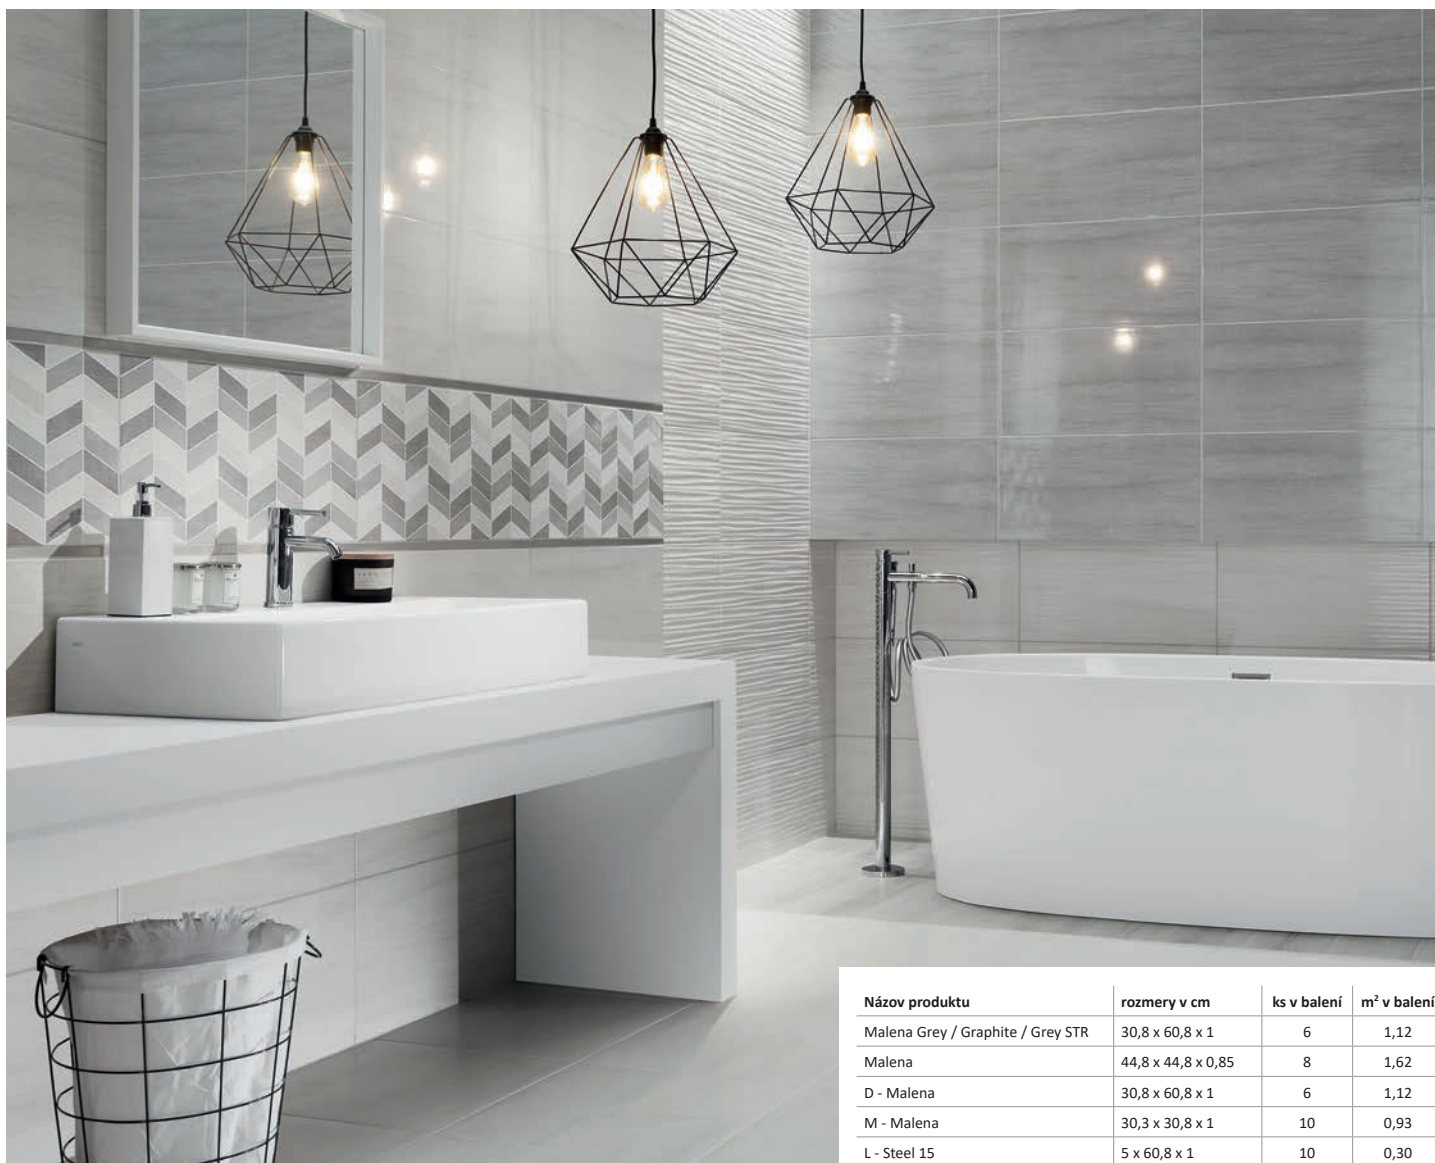

20,99 €/m²

CreDO Brown - 30,8 x 60,8 cm

17,99 €/ks

D - CreDO Geo - 30,8 x 60,8 cm

20,99 €/m²

CreDO Beige - 30,8 x 60,8 cm

36,99 €/m²

CreDO Brown - 59,8 x 59,8 cm

36,99 €/m²

CreDO Beige - 59,8 x 59,8 cm

17,99 €/ks

D - CreDO Lines - 30,8 x 60,8 cm

L - Gold Mat 2 - 2,3 x 60,8 cm

9,49 €/ks

Názov produktu	rozmery v cm	ks v balení	m ² v balení
Malena Grey / Graphite / Grey STR	30,8 x 60,8 x 1	6	1,12
Malena	44,8 x 44,8 x 0,85	8	1,62
D - Malena	30,8 x 60,8 x 1	6	1,12
M - Malena	30,3 x 30,8 x 1	10	0,93
L - Steel 15	5 x 60,8 x 1	10	0,30