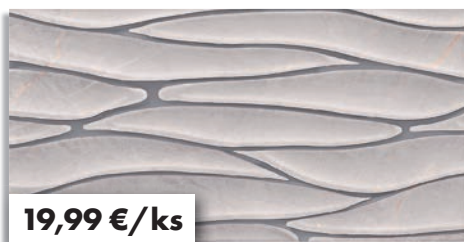

19,99 €/ks

D - Camilia White - 30,8 x 60,8 cm