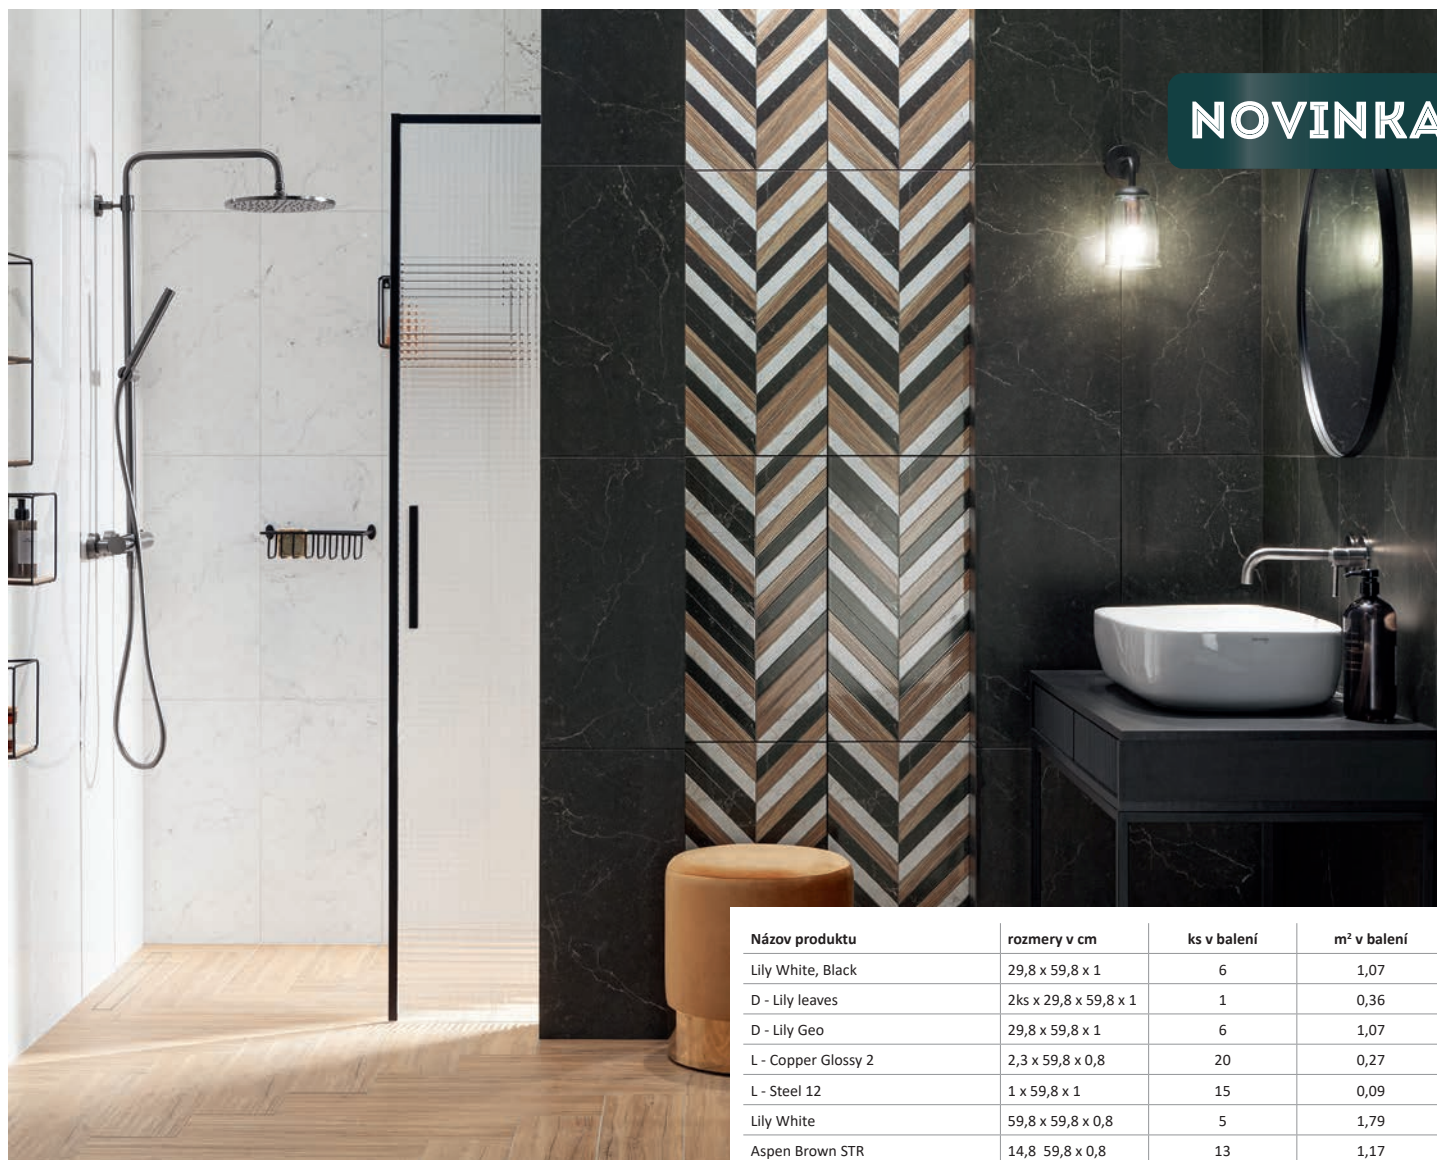

NOVINKA

Názov produktu	rozmery v cm	ks v balení	m² v balení
Lily White, Black	29,8 x 59,8 x 1	6	1,07
D - Lily leaves	2ks x 29,8 x 59,8 x 1	1	0,36
D - Lily Geo	29,8 x 59,8 x 1	6	1,07
L - Copper Glossy 2	2,3 x 59,8 x 0,8	20	0,27
L - Steel 12	1 x 59,8 x 1	15	0,09
Lily White	59,8 x 59,8 x 0,8	5	1,79
Aspen Brown STR	14,8 x 59,8 x 0,8	13	1,17