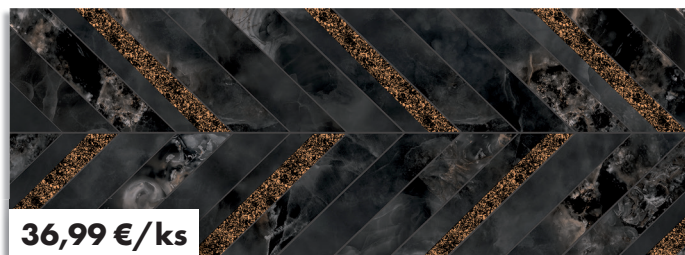

36,99 €/ks

D - Vero Chevron Gloss - 32,8 x 89,8 cm

18

L - Steel Gold POL - 2,3 x 89,8 cm

31,99 €/ks