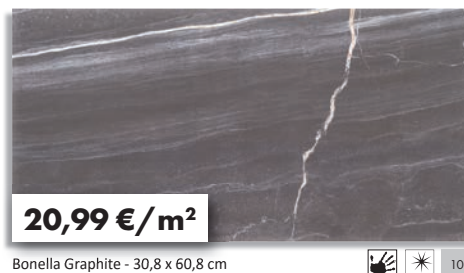

Názov produktu	rozmery v cm	ks v balení	m² v balení
Bonella White	30,8 x 60,8 x 1	6	1,12
Bonella White STR	30,8 x 60,8 x 1,2	5	0,93
Bonella Graphite	30,8 x 60,8 x 1	6	1,12
D - Bonella White	30,8 x 60,8 x 1	6	1,12
M - Bonella White	24,6 x 29,8 x 1	9	0,66
L - Steel 7	1,5 x 60,8 x 1	18	0,16
Bonella White	44,8 x 44,8 x 0,85	8	1,62
Bonella White	59,8 x 59,8 x 0,8	4	1,49