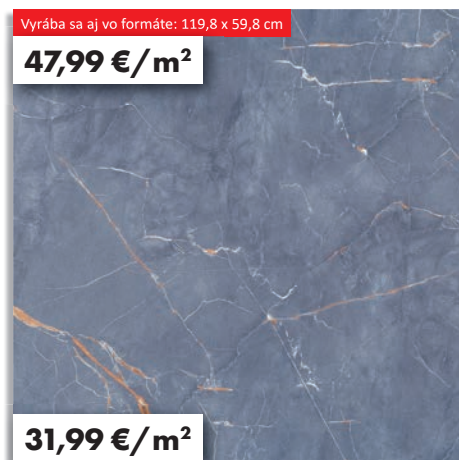

NOVINKA

33,99 €/m²

Atlantic White Gloss - 59,8 x 119,8 cm

38,99 €/ks

L - Steel Copper 4 - 2,3 x 119,8 cm

33,99 €/m²

Atlantic Blue Gloss - 59,8 x 119,8 cm

Vyrába sa aj vo formáte: 119,8 x 59,8 cm