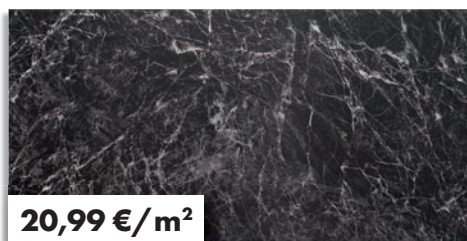

Elba Olives - 30,8 x 60,8 cm

34,99 €/m²

Elba White - 59,8 x 59,8 cm

28,99 €/m²

Salia Beige - 14,8 x 59,8 cm

20,99 €/m²

Elba Black - 30,8 x 60,8 cm

L - Copper Glossy - 2,3 x 60,8 cm