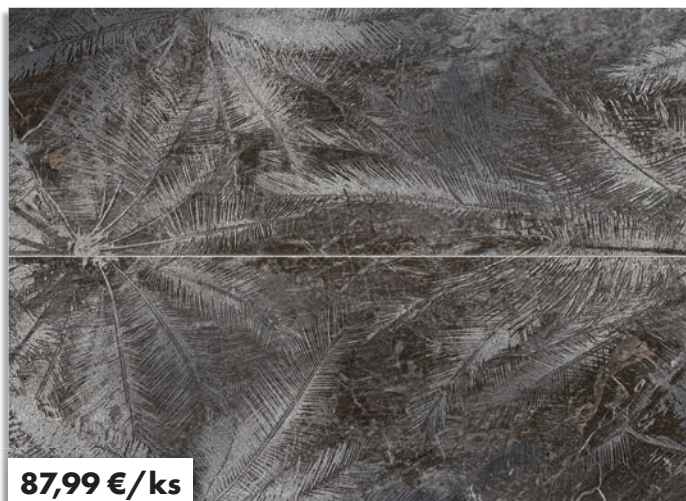

45,99 €/m²

Sedona White STR - 32,8 x 89,8 cm

45,99 €/m²

Sedona Wood STR - 32,8 x 89,8 cm

87,99 €/ks

D - Sedona Palms 2 element - 65,8 x 89,8 cm

45,99 €/m²

Sedona Brown STR - 32,8 x 89,8 cm