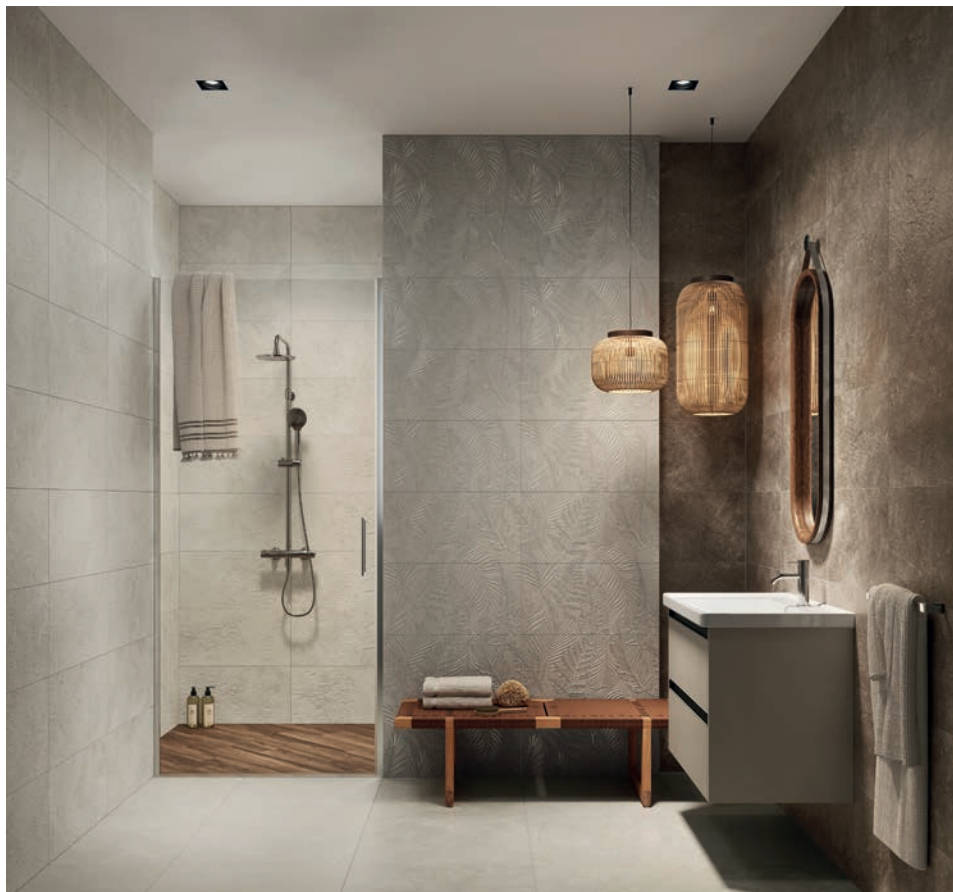

NOVINKA

26,99 €/m²

Barbados Beige STR - 30,8 x 60,8 cm

26,99 €/ks

D - Barbados Leaves STR - 61,8 x 60,8 cm
2 - elementový dekór

26,99 €/m²

Barbados Brown STR - 30,8 x 60,8 cm

33,99 €/m²

Barbados Beige STR
59,8 x 59,8 cm

Název produktu	rozmery v cm	ks v balení	m² v balení
Barbados Beige / Brown STR	30,8 x 60,8 x 1	6	1,12
D - Barbados Leaves STR	61,8 x 60,8 x 1	1	0,38
Barbados Beige STR	59,8 x 59,8 x 0,8	5	1,79